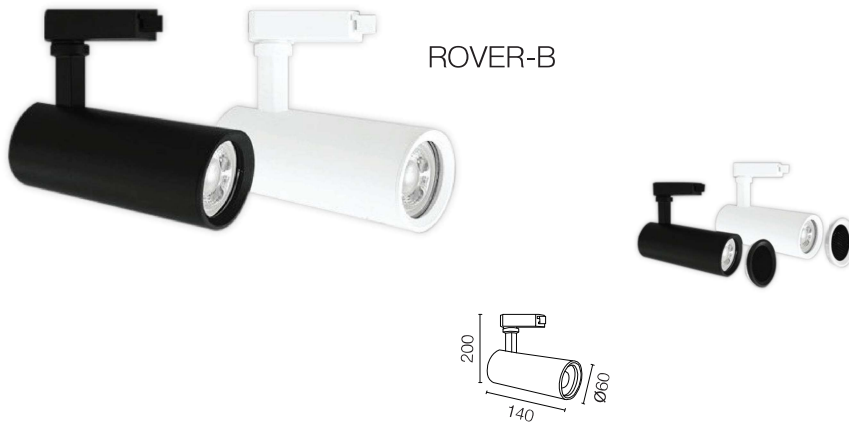

ROVER

ROVER-A IP20

OVER SIZE : Ø62 x 90 x 150 mm.

LAMPHOLDER : 1 x GU10

COLOR : ○ ●

PRICE : 600 Baht

ROVER-B IP20

OVER SIZE : Ø60 x 140 x 200 mm.

LAMPHOLDER : 1 x GU10

COLOR : ○ ●

PRICE : 690 Baht