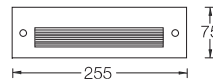

## LYCON

MATERIAL	:	Aluminium
POWER	:	1 x COB 6W
CCT	:	3000K
CRI	:	80
COLOR	:	●
SIZE CUT	:	255 x 75 x 53 mm.
PRICE	:	2,200 Baht

### DIMENSION (mm)