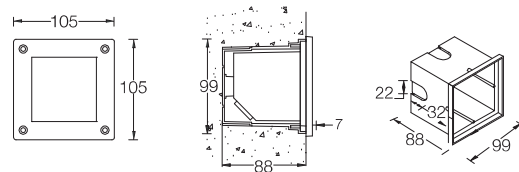

### DIMENSION (mm)

## BESTA-A

MATERIAL	:	Aluminium
POWER	:	1 x COB 5W
LUMEN	:	209 - 225 lm
BEAM ANGLE	:	86°
CCT	:	3000K / 4000K
CRI	:	80
DRIVER	:	350 mA
COLOR	:	  
SIZE CUT	:	105 x 88 x Ø99 mm.
PRICE	:	3,500 Baht