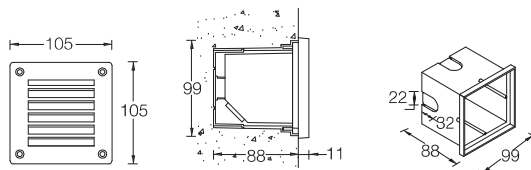

DIMENSION (mm)