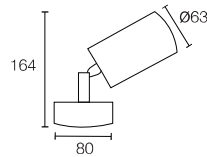

CHAPPEL-A IP65

METERIAL : Aluminium
LAMPHOLDER : 1 x E27
COLOR : ○ ● ●
PRICE : 1,800 Baht

DIMENSION (mm)

CHAPPEL-B IP65

METERIAL : Aluminium
LAMPHOLDER : 1 x E27
COLOR : ○ ● ●
PRICE : 1,800 Baht

DIMENSION (mm)

CIRO-A IP65

MATERIAL	:	Aluminium
LAMPHOLDER	:	1 x GU10
COLOR	:	●
PRICE	:	1,600 Baht

DIMENSION (mm)

CIRO-B IP65

MATERIAL	:	Aluminium
LAMPHOLDER	:	1 x GU10
COLOR	:	●
PRICE	:	1,600 Baht

DIMENSION (mm)

SPOTLIGHT

DIMENSION (mm)

NORDEN IP65

MATERIAL	:	Aluminium
POWER	:	1 x COB 20W
CCT/CRI	:	RGB CRI80
COLOR	:	● ●
PRICE	:	3,500 Baht

DIMENSION (mm)