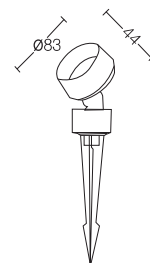

CIRO-A IP65

MATERIAL	:	Aluminium
LAMPHOLDER	:	1 x GU10
COLOR	:	●
PRICE	:	1,600 Baht

DIMENSION (mm)

CIRO-B IP65

MATERIAL	:	Aluminium
LAMPHOLDER	:	1 x GU10
COLOR	:	●
PRICE	:	1,600 Baht

DIMENSION (mm)

SPOTLIGHT

LION IP65

MATERIAL	:	Aluminium
LAMPHOLDER	:	1 x GU10
COLOR	:	○ ● ●
PRICE	:	1,300 Baht

DIMENSION (mm)

SPOTLIGHT

CALIPSO-A IP65

MATERIAL	:	Aluminium
POWER	:	1 x COB 5W
CCT/CRI	:	3000K CRI80
COLOR	:	●
PRICE	:	3,200 Baht

DIMENSION (mm)

CALIPSO-B IP65

MATERIAL	:	Aluminium
POWER	:	1 x COB 7W
CCT/CRI	:	3000K CRI80
COLOR	:	●
PRICE	:	3,600 Baht

DIMENSION (mm)

SPOTLIGHT

PERA IP65

MATERIAL	:	Aluminium
POWER	:	1 x COB 7W
CCT/CRI	:	3000K CRI80
COLOR	:	●
PRICE	:	1,900 Baht

DIMENSION (mm)

NORDEN IP65

MATERIAL	:	Aluminium
POWER	:	1 x COB 20W
CCT/CRI	:	RGB CRI80
COLOR	:	● ●
PRICE	:	3,500 Baht

DIMENSION (mm)