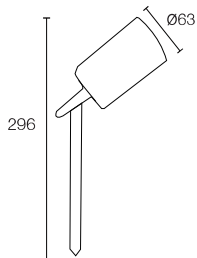

SPOTLIGHT

BARE-A IP65

MATERIAL	:	Aluminium
LAMPHOLDER	:	1 x E27
COLOR	:	●
PRICE	:	1,400 Baht

DIMENSION (mm)

BARE-B IP65

MATERIAL	:	Aluminium
LAMPHOLDER	:	1 x E27
COLOR	:	●
PRICE	:	1,400 Baht

DIMENSION (mm)

SPOTLIGHT

CHAPPEL-A IP65

METERIAL : Aluminium
LAMPHOLDER : 1 x E27
COLOR : ○ ● ●
PRICE : 1,800 Baht

DIMENSION (mm)

CHAPPEL-B IP65

METERIAL : Aluminium
LAMPHOLDER : 1 x E27
COLOR : ○ ● ●
PRICE : 1,800 Baht

DIMENSION (mm)

CIRO-A IP65

MATERIAL	:	Aluminium
LAMPHOLDER	:	1 x GU10
COLOR	:	●
PRICE	:	1,600 Baht

DIMENSION (mm)

CIRO-B IP65

MATERIAL	:	Aluminium
LAMPHOLDER	:	1 x GU10
COLOR	:	●
PRICE	:	1,600 Baht

DIMENSION (mm)

SPOTLIGHT

DIMENSION (mm)

NORDEN IP65

MATERIAL	:	Aluminium
POWER	:	1 x COB 20W
CCT/CRI	:	RGB CRI80
COLOR	:	● ●
PRICE	:	3,500 Baht

DIMENSION (mm)