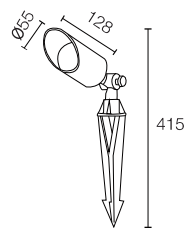

SPOTLIGHT

BARE-A IP65

MATERIAL	:	Aluminium
LAMPHOLDER	:	1 x E27
COLOR	:	●
PRICE	:	1,400 Baht

DIMENSION (mm)

BARE-B IP65

MATERIAL	:	Aluminium
LAMPHOLDER	:	1 x E27
COLOR	:	●
PRICE	:	1,400 Baht

DIMENSION (mm)

SPOTLIGHT

CIRO-A IP65

MATERIAL	:	Aluminium
LAMPHOLDER	:	1 x GU10
COLOR	:	●
PRICE	:	1,600 Baht

DIMENSION (mm)

CIRO-B IP65

MATERIAL	:	Aluminium
LAMPHOLDER	:	1 x GU10
COLOR	:	●
PRICE	:	1,600 Baht

DIMENSION (mm)

SPOTLIGHT

DIMENSION (mm)

CALIPSO-B IP65

MATERIAL	:	Aluminium
POWER	:	1 x COB 7W
CCT/CRI	:	3000K CRI80
COLOR	:	●
PRICE	:	3,600 Baht

DIMENSION (mm)

SPOTLIGHT

PERA IP65

MATERIAL	:	Aluminium
POWER	:	1 x COB 7W
CCT/CRI	:	3000K CRI80
COLOR	:	●
PRICE	:	1,900 Baht

DIMENSION (mm)

NORDEN IP65

MATERIAL	:	Aluminium
POWER	:	1 x COB 20W
CCT/CRI	:	RGB CRI80
COLOR	:	● ●
PRICE	:	3,500 Baht

DIMENSION (mm)