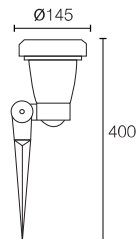

SPOTLIGHT

BARE-A IP65

MATERIAL	:	Aluminium
LAMPHOLDER	:	1 x E27
COLOR	:	●
PRICE	:	1,400 Baht

DIMENSION (mm)

BARE-B IP65

MATERIAL	:	Aluminium
LAMPHOLDER	:	1 x E27
COLOR	:	●
PRICE	:	1,400 Baht

DIMENSION (mm)

SPOTLIGHT

CHAPPEL-A IP65

METERIAL : Aluminium
LAMPHOLDER : 1 x E27
COLOR : ○ ● ●
PRICE : 1,800 Baht

DIMENSION (mm)

CHAPPEL-B IP65

METERIAL : Aluminium
LAMPHOLDER : 1 x E27
COLOR : ○ ● ●
PRICE : 1,800 Baht

DIMENSION (mm)

DIMENSION (mm)

CALIPSO-B IP65

MATERIAL	:	Aluminium
POWER	:	1 x COB 7W
CCT/CRI	:	3000K CRI80
COLOR	:	●
PRICE	:	3,600 Baht

DIMENSION (mm)

SPOTLIGHT

PERA IP65

MATERIAL	:	Aluminium
POWER	:	1 x COB 7W
CCT/CRI	:	3000K CRI80
COLOR	:	●
PRICE	:	1,900 Baht

DIMENSION (mm)

NORDEN IP65

MATERIAL	:	Aluminium
POWER	:	1 x COB 20W
CCT/CRI	:	RGB CRI80
COLOR	:	● ●
PRICE	:	3,500 Baht

DIMENSION (mm)