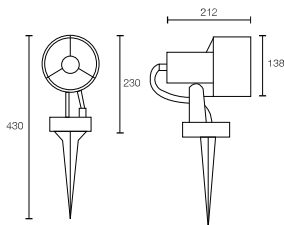

CHAPPEL-A IP65

METERIAL : Aluminium
LAMPHOLDER : 1 x E27
COLOR : ○ ● ●
PRICE : 1,800 Baht

DIMENSION (mm)

CHAPPEL-B IP65

METERIAL : Aluminium
LAMPHOLDER : 1 x E27
COLOR : ○ ● ●
PRICE : 1,800 Baht

DIMENSION (mm)

CIRO-A IP65

MATERIAL	:	Aluminium
LAMPHOLDER	:	1 x GU10
COLOR	:	●
PRICE	:	1,600 Baht

DIMENSION (mm)

CIRO-B IP65

MATERIAL	:	Aluminium
LAMPHOLDER	:	1 x GU10
COLOR	:	●
PRICE	:	1,600 Baht

DIMENSION (mm)

SPOTLIGHT

DIMENSION (mm)

CALIPSO-B IP65

MATERIAL	:	Aluminium
POWER	:	1 x COB 7W
CCT/CRI	:	3000K CRI80
COLOR	:	●
PRICE	:	3,600 Baht

DIMENSION (mm)

SPOTLIGHT

PERA IP65

MATERIAL	:	Aluminium
POWER	:	1 x COB 7W
CCT/CRI	:	3000K CRI80
COLOR	:	●
PRICE	:	1,900 Baht

DIMENSION (mm)

NORDEN IP65

MATERIAL	:	Aluminium
POWER	:	1 x COB 20W
CCT/CRI	:	RGB CRI80
COLOR	:	● ●
PRICE	:	3,500 Baht

DIMENSION (mm)