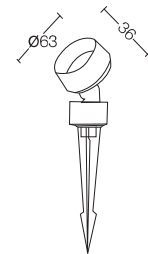

CIRO-A IP65

MATERIAL	:	Aluminium
LAMPHOLDER	:	1 x GU10
COLOR	:	●
PRICE	:	1,600 Baht

DIMENSION (mm)

CIRO-B IP65

MATERIAL	:	Aluminium
LAMPHOLDER	:	1 x GU10
COLOR	:	●
PRICE	:	1,600 Baht

DIMENSION (mm)

SPOTLIGHT

LION IP65

MATERIAL	:	Aluminium
LAMPHOLDER	:	1 x GU10
COLOR	:	○ ● ●
PRICE	:	1,300 Baht

DIMENSION (mm)

SPOTLIGHT

CALIPSO-A IP65

MATERIAL	:	Aluminium
POWER	:	1 x COB 5W
CCT/CRI	:	3000K CRI80
COLOR	:	●
PRICE	:	3,200 Baht

DIMENSION (mm)

CALIPSO-B IP65

MATERIAL	:	Aluminium
POWER	:	1 x COB 7W
CCT/CRI	:	3000K CRI80
COLOR	:	●
PRICE	:	3,600 Baht

DIMENSION (mm)

SPOTLIGHT

PERA IP65

MATERIAL	:	Aluminium
POWER	:	1 x COB 7W
CCT/CRI	:	3000K CRI80
COLOR	:	●
PRICE	:	1,900 Baht

DIMENSION (mm)

NORDEN IP65

MATERIAL	:	Aluminium
POWER	:	1 x COB 20W
CCT/CRI	:	RGB CRI80
COLOR	:	● ●
PRICE	:	3,500 Baht

DIMENSION (mm)