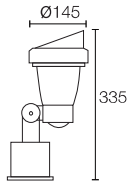

SPOTLIGHT

BARE-A IP65

MATERIAL	:	Aluminium
LAMPHOLDER	:	1 x E27
COLOR	:	●
PRICE	:	1,400 Baht

DIMENSION (mm)

BARE-B IP65

MATERIAL	:	Aluminium
LAMPHOLDER	:	1 x E27
COLOR	:	●
PRICE	:	1,400 Baht

DIMENSION (mm)

SPOTLIGHT

CHAPPEL-A IP65

METERIAL : Aluminium
LAMPHOLDER : 1 x E27
COLOR : ○ ● ●
PRICE : 1,800 Baht

DIMENSION (mm)

CHAPPEL-B IP65

METERIAL : Aluminium
LAMPHOLDER : 1 x E27
COLOR : ○ ● ●
PRICE : 1,800 Baht

DIMENSION (mm)

CIRO-A IP65

MATERIAL	:	Aluminium
LAMPHOLDER	:	1 x GU10
COLOR	:	●
PRICE	:	1,600 Baht

DIMENSION (mm)

CIRO-B IP65

MATERIAL	:	Aluminium
LAMPHOLDER	:	1 x GU10
COLOR	:	●
PRICE	:	1,600 Baht

DIMENSION (mm)

SPOTLIGHT

DIMENSION (mm)

NORDEN IP65

MATERIAL	:	Aluminium
POWER	:	1 x COB 20W
CCT/CRI	:	RGB CRI80
COLOR	:	● ●
PRICE	:	3,500 Baht

DIMENSION (mm)