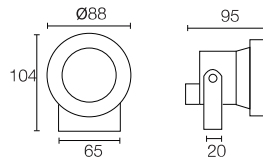

DIMENSION (mm)