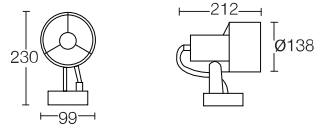

SPOTLIGHT

BARE-A IP65

MATERIAL	:	Aluminium
LAMPHOLDER	:	1 x E27
COLOR	:	●
PRICE	:	1,400 Baht

DIMENSION (mm)

BARE-B IP65

MATERIAL	:	Aluminium
LAMPHOLDER	:	1 x E27
COLOR	:	●
PRICE	:	1,400 Baht

DIMENSION (mm)

SPOTLIGHT

CHAPPEL-A IP65

METERIAL : Aluminium
LAMPHOLDER : 1 x E27
COLOR : ○ ● ●
PRICE : 1,800 Baht

DIMENSION (mm)

CHAPPEL-B IP65

METERIAL : Aluminium
LAMPHOLDER : 1 x E27
COLOR : ○ ● ●
PRICE : 1,800 Baht

DIMENSION (mm)

DIMENSION (mm)

NORDEN IP65

MATERIAL	:	Aluminium
POWER	:	1 x COB 20W
CCT/CRI	:	RGB CRI80
COLOR	:	● ●
PRICE	:	3,500 Baht

DIMENSION (mm)