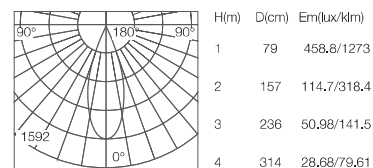

LIVITY SPOT-B

LIVITY SPOT-C

LIVITY SPOT-A

CRI	:	≥80
CCT	:	2700K/3000K/4000K/5000K
POWER	:	6W
BEAM ANGLE	:	15°/24°/36°
LUMEN	:	450 lm
COLOR	:	●
PRICE	:	590 Baht

LIVITY SPOT-B

CRI	:	≥80
CCT	:	2700K/3000K/4000K/5000K
POWER	:	12W
BEAM ANGLE	:	15°/24°/36°
LUMEN	:	900 lm
COLOR	:	●
PRICE	:	750 Baht

LIVITY SPOT-C

CRI	:	≥80
CCT	:	2700K/3000K/4000K/5000K
POWER	:	25W
BEAM ANGLE	:	15°/24°/36°
LUMEN	:	1875 lm
COLOR	:	●
PRICE	:	1,100 Baht

PHOTOMETRIC

Beam Angle 15° 6W 3000K

Beam Angle 24° 6W 3000K

Beam Angle 36° 6W 3000K

LIVITY GRILL

LIVITY LINE

LIVITY GRILL

- CRI : ≥ 80
- CCT : 2700K/3000K/4000K/5000K
- POWER : 20W
- BEAM ANGLE : 120°
- LUMEN : 1500 lm
- COLOR : ●
- PRICE : 950 Baht

LIVITY LINE

- CRI : ≥ 80
- CCT : 2700K/3000K/4000K/5000K
- POWER : 15W
- BEAM ANGLE : 15°/24°/38°
- LUMEN : 1380 lm
- COLOR : ●
- PRICE : 600 Baht