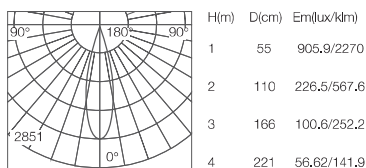

LIVITY SPOT-B

LIVITY SPOT-C

LIVITY SPOT-A

CRI	:	≥80
CCT	:	2700K/3000K/4000K/5000K
POWER	:	6W
BEAM ANGLE	:	15°/24°/36°
LUMEN	:	450 lm
COLOR	:	●
PRICE	:	590 Baht

LIVITY SPOT-B

CRI	:	≥80
CCT	:	2700K/3000K/4000K/5000K
POWER	:	12W
BEAM ANGLE	:	15°/24°/36°
LUMEN	:	900 lm
COLOR	:	●
PRICE	:	750 Baht

LIVITY SPOT-C

CRI	:	≥80
CCT	:	2700K/3000K/4000K/5000K
POWER	:	25W
BEAM ANGLE	:	15°/24°/36°
LUMEN	:	1875 lm
COLOR	:	●
PRICE	:	1,100 Baht

PHOTOMETRIC

Beam Angle 15° 6W 3000K

Beam Angle 24° 6W 3000K

Beam Angle 36° 6W 3000K

LIVITY GRILL

LIVITY LINE

LIVITY GRILL

- CRI : ≥ 80
- CCT : 2700K/3000K/4000K/5000K
- POWER : 20W
- BEAM ANGLE : 120°
- LUMEN : 1500 lm
- COLOR : ●
- PRICE : 950 Baht

LIVITY LINE

- CRI : ≥ 80
- CCT : 2700K/3000K/4000K/5000K
- POWER : 15W
- BEAM ANGLE : 15°/24°/38°
- LUMEN : 1380 lm
- COLOR : ●
- PRICE : 600 Baht