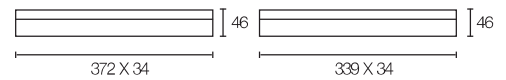

LIVITY SPOT-B

LIVITY SPOT-C

LIVITY SPOT-A

CRI	:	≥80
CCT	:	2700K/3000K/4000K/5000K
POWER	:	6W
BEAM ANGLE	:	15°/24°/36°
LUMEN	:	450 lm
COLOR	:	●
PRICE	:	590 Baht

LIVITY SPOT-B

CRI	:	≥80
CCT	:	2700K/3000K/4000K/5000K
POWER	:	12W
BEAM ANGLE	:	15°/24°/36°
LUMEN	:	900 lm
COLOR	:	●
PRICE	:	750 Baht

LIVITY SPOT-C

CRI	:	≥80
CCT	:	2700K/3000K/4000K/5000K
POWER	:	25W
BEAM ANGLE	:	15°/24°/36°
LUMEN	:	1875 lm
COLOR	:	●
PRICE	:	1,100 Baht

PHOTOMETRIC

Beam Angle 15° 6W 3000K

Beam Angle 24° 6W 3000K

Beam Angle 36° 6W 3000K

LIVITY GRILL

LIVITY LINE

LIVITY GRILL

- CRI : ≥ 80
- CCT : 2700K/3000K/4000K/5000K
- POWER : 20W
- BEAM ANGLE : 120°
- LUMEN : 1500 lm
- COLOR : ●
- PRICE : 950 Baht

LIVITY LINE

- CRI : ≥ 80
- CCT : 2700K/3000K/4000K/5000K
- POWER : 15W
- BEAM ANGLE : 15°/24°/38°
- LUMEN : 1380 lm
- COLOR : ●
- PRICE : 600 Baht