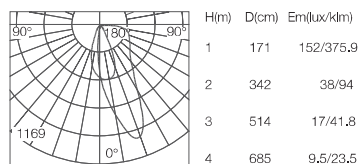

LIVITY SPOT-B

LIVITY SPOT-C

LIVITY SPOT-A

CRI	:	≥80
CCT	:	2700K/3000K/4000K/5000K
POWER	:	6W
BEAM ANGLE	:	15°/24°/36°
LUMEN	:	450 lm
COLOR	:	●
PRICE	:	590 Baht

LIVITY SPOT-B

CRI	:	≥80
CCT	:	2700K/3000K/4000K/5000K
POWER	:	12W
BEAM ANGLE	:	15°/24°/36°
LUMEN	:	900 lm
COLOR	:	●
PRICE	:	750 Baht

LIVITY SPOT-C

CRI	:	≥80
CCT	:	2700K/3000K/4000K/5000K
POWER	:	25W
BEAM ANGLE	:	15°/24°/36°
LUMEN	:	1875 lm
COLOR	:	●
PRICE	:	1,100 Baht

PHOTOMETRIC

Beam Angle 15° 6W 3000K

Beam Angle 24° 6W 3000K

Beam Angle 36° 6W 3000K

LIVITY GRILL

LIVITY LINE

LIVITY GRILL

- CRI : ≥ 80
- CCT : 2700K/3000K/4000K/5000K
- POWER : 20W
- BEAM ANGLE : 120°
- LUMEN : 1500 lm
- COLOR : ●
- PRICE : 950 Baht

LIVITY LINE

- CRI : ≥ 80
- CCT : 2700K/3000K/4000K/5000K
- POWER : 15W
- BEAM ANGLE : 15°/24°/38°
- LUMEN : 1380 lm
- COLOR : ●
- PRICE : 600 Baht

PHOTOMETRIC

Beam Angle 15° 20W 3000K

Beam Angle 30° 15W 3000K

LIVITY GLOBE

LIVITY BALL

GRAVITY GLOBE

CRI	:	≥80
CCT	:	2700K/3000K/4000K/5000K
POWER	:	6W
LUMEN	:	540 lm
COLOR	:	●
PRICE	:	1,350 Baht

GRAVITY BALL