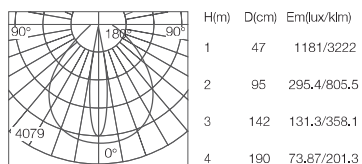

LIVITY SPOT-C

CRI	:	≥80
CCT	:	2700K/3000K/4000K/5000K
POWER	:	25W
BEAM ANGLE	:	15°/24°/36°
LUMEN	:	1875 lm
COLOR	:	●
PRICE	:	1,100 Baht

PHOTOMETRIC

Beam Angle 15° 6W 3000K

Beam Angle 24° 6W 3000K

Beam Angle 36° 6W 3000K

LIVITY GRILL

LIVITY LINE

LIVITY GRILL

- CRI : ≥ 80
- CCT : 2700K/3000K/4000K/5000K
- POWER : 20W
- BEAM ANGLE : 120°
- LUMEN : 1500 lm
- COLOR : ●
- PRICE : 950 Baht

LIVITY LINE

- CRI : ≥ 80
- CCT : 2700K/3000K/4000K/5000K
- POWER : 15W
- BEAM ANGLE : 15°/24°/38°
- LUMEN : 1380 lm
- COLOR : ●
- PRICE : 600 Baht

PHOTOMETRIC

Beam Angle 15° 20W 3000K

Beam Angle 30° 15W 3000K

LIVITY GLOBE

LIVITY BALL

GRAVITY GLOBE

CRI	:	≥80
CCT	:	2700K/3000K/4000K/5000K
POWER	:	6W
LUMEN	:	540 lm
COLOR	:	●
PRICE	:	1,350 Baht

GRAVITY BALL