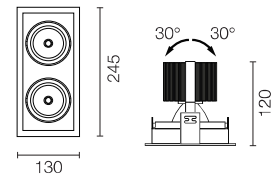

HAMPTON-A

- MATERIAL : Cold steel, Powder coated
- CCT : 2700K / 3000K / 4000K / 5000K
- POWER : 25W / 33W / 42W
- LUMEN : 2532 - 4797 lm
- BEAM ANGLE : 14° / 24° / 38° / 60°
- CRI : 80
- SIZE CUT : 117 x 117 mm.
- COLOR : ○ ●
- PRICE : 25W 3,700 Baht
- : 33W 4,100 Baht
- : 42W 4,600 Baht

HAMPTON-B

- MATERIAL : Cold steel, Powder coated
- CCT : 2700K / 3000K / 4000K / 5000K
- POWER : 50W / 66W / 84W
- LUMEN : 5064 - 9594 lm
- BEAM ANGLE : 14° / 24° / 38° / 60°
- CRI : 80
- SIZE CUT : 117 x 232 mm.
- COLOR : ○ ●
- PRICE : 50W 7,000 Baht
- : 66W 7,800 Baht
- : 84W 8,800 Baht