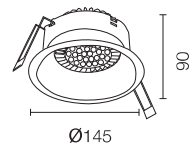

MILLO-AB IP20

OVER SIZE	:	Ø175 x 40 mm.
SIZE CUT	:	Ø155 mm.
LAMPHOLDER	:	1x G53
COLOR	:	○ ●
PRICE	:	600 Baht

MILLO-F IP20

OVER SIZE	:	Ø145 x 90 mm.
SIZE CUT	:	Ø125 mm.
LAMPHOLDER	:	1 x G53
COLOR	:	○ ●
PRICE	:	500 Baht