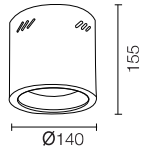

GANER

GANER-SQ4

GANER-SQ6

GANER-R4 IP20

- OVER SIZE : Ø140 x 155 mm.
- LAMPHOLDER : 1 x E27
- COLOR : ○ ●
- PRICE : 220 Baht

GANER-SQ4 IP20

- OVER SIZE : 135 x 135 x 190 mm.
- LAMPHOLDER : 1 x E27
- COLOR : ○ ●
- PRICE : 300 Baht

GANER-R6 IP20

- OVER SIZE : Ø190 x 200 mm.
- LAMPHOLDER : 1 x E27
- COLOR : ○ ●
- PRICE : 350 Baht

GANER-SQ6 IP20

- OVER SIZE : 185 x 185 x 235 mm.
- LAMPHOLDER : 1 x E27
- COLOR : ○ ●
- PRICE : 420 Baht