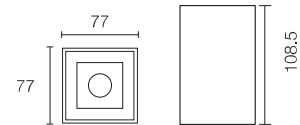

HARPER-A

- MATERIAL : Aluminium die-casted
- CCT : 2700K / 3000K / 4000K / 5000K
- POWER : 10W
- LUMEN : 750 lm
- BEAM ANGLE : 15° / 30° / 45°
- CRI : >90
- COLOR : ○ ●
- PRICE : 1,700 Baht

HARPER-B

- MATERIAL : Aluminium die-casted
- CCT : 2700K / 3000K / 4000K / 5000K
- POWER : 15W
- LUMEN : 1125 lm
- BEAM ANGLE : 15° / 30° / 45°
- CRI : >90
- COLOR : ○ ●
- PRICE : 2,400 Baht