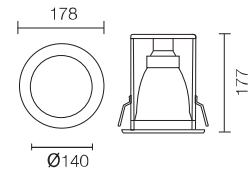

ZIA-4 IP20

OVER SIZE	:	145 x 175 mm.
SIZE CUT	:	Ø100 mm.
LAMPHOLDER	:	1 x E27
COLOR	:	○
PRICE	:	95 Baht

ZIA-6 IP20

OVER SIZE	:	178 x 177 mm.
SIZE CUT	:	Ø140 mm.
LAMPHOLDER	:	1 x E27
COLOR	:	○
PRICE	:	145 Baht