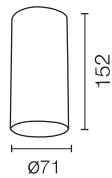

HILLS

HILLS-A

HILLS-B

HILLS-A IP20

OVER SIZE	:	Ø71 X 152 mm.
LAMPHOLDER	:	1 x GU5.3 /GU10
COLOR	:	○ ●
PRICE	:	750 Baht

HILLS-B IP20

OVER SIZE	:	Ø71 X 80 mm.
LAMPHOLDER	:	1 x GU5.3 /GU10
COLOR	:	○ ●
PRICE	:	600 Baht