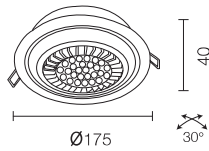

MILLO

MILLO-F

MILLO-AB IP20

OVER SIZE	:	Ø175 x 40 mm.
SIZE CUT	:	Ø155 mm.
LAMPHOLDER	:	1x G53
COLOR	:	○ ●
PRICE	:	600 Baht

MILLO-F IP20

OVER SIZE	:	Ø145 x 90 mm.
SIZE CUT	:	Ø125 mm.
LAMPHOLDER	:	1 x G53
COLOR	:	○ ●
PRICE	:	500 Baht