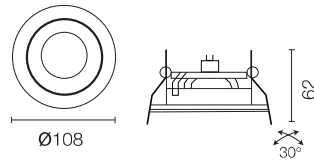

OLGA

OLGA-B

OLGA-A IP20

OVER SIZE	:	Ø108 X 80 mm.
SIZE CUT	:	Ø100 mm.
LAMPHOLDER	:	1 X GU10
COLOR	:	○ ●
PRICE	:	720 Baht

OLGA-B IP20

OVER SIZE	:	208 X 108 X 80
SIZE CUT	:	200 X 100 mm.
LAMPHOLDER	:	2 X GU10
COLOR	:	○ ●
PRICE	:	1,350 Baht