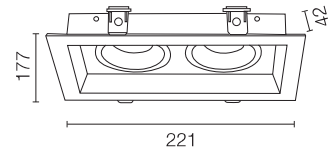

AKRON-A IP20

- OVER SIZE : 117 X 117 X 42 mm.
- SIZE CUT : 105 X 105 mm.
- LAMPHOLDER : 1 X GU5.3 /GU10
- COLOR : ○ ●
- PRICE : 500 Baht

AKRON-B IP20

- OVER SIZE : 221 X 117 X 42
- SIZE CUT : 205 X 105 mm.
- LAMPHOLDER : 2 X GU5.3 /GU10
- COLOR : ○ ●
- PRICE : 800 Baht