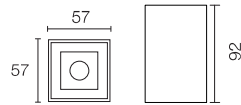

HARPER

HARPER-B

HARPER-A

- MATERIAL : Aluminium die-casted
- CCT : 2700K / 3000K / 4000K / 5000K
- POWER : 10W
- LUMEN : 750 lm
- BEAM ANGLE : 15° / 30° / 45°
- CRI : >90
- COLOR : ○ ●
- PRICE : 1,700 Baht

HARPER-B

- MATERIAL : Aluminium die-casted
- CCT : 2700K / 3000K / 4000K / 5000K
- POWER : 15W
- LUMEN : 1125 lm
- BEAM ANGLE : 15° / 30° / 45°
- CRI : >90
- COLOR : ○ ●
- PRICE : 2,400 Baht