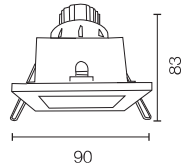

SONA-R IP20

- OVER SIZE : Ø90 X 83 mm.
- SIZE CUT : Ø83 mm.
- LAMPHOLDER : 1 X GU5,3
- COLOR : ○ ●
- PRICE : 600 Baht

SONA-SQ IP20

- OVER SIZE : 90 X 90 X 83 mm.
- SIZE CUT : 76 X 76 mm.
- LAMPHOLDER : 1 X GU5,3
- COLOR : ○ ●
- PRICE : 600 Baht