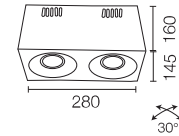

COSIMO-B1 IP20

OVER SIZE	:	145 x 145 x 160 mm.
LAMPHOLDER	:	1 x G53
COLOR	:	○ ●
PRICE	:	1,200 Baht

COSIMO-B2 IP20

OVER SIZE	:	280 x 145 x 160 mm.
LAMPHOLDER	:	2 x G53
COLOR	:	○ ●
PRICE	:	1,800 Baht