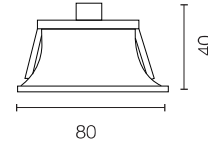

KARLA-R IP20

- OVER SIZE : 82 x 65 mm.
- SIZE CUT : 75 mm.
- LAMPHOLDER : 1 X GU5.3 / GU10
- COLOR : ○ ●
- PRICE : 420 Baht

KARLA-SQ IP20

- OVER SIZE : 80 X 80 X 40 mm.
- SIZE CUT : 75 X 75 mm.
- LAMPHOLDER : 1 X GU5.3 / GU10
- COLOR : ○ ●
- PRICE : 420 Baht