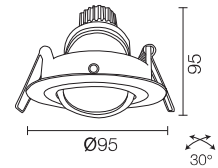

## LIVARNO-A1 IP20

OVER SIZE	:	109 X 109 X 80 mm.
SIZE CUT	:	100 X 100 mm.
LAMPHOLDER	:	1 X GU5,3 / GU10
COLOR	:	○ ●
PRICE	:	650 Baht

## LIVARNO-A2 IP20

OVER SIZE	:	195 X 109 X 80 mm.
SIZE CUT	:	190 X 100 mm.
LAMPHOLDER	:	2 X GU5,3 / GU10
COLOR	:	○ ●
PRICE	:	1,150 Baht

## ESSAY-A IP20

OVER SIZE	:	Ø95 X 65 mm.
SIZE CUT	:	Ø83 mm.
LAMPHOLDER	:	1 X GU5,3
COLOR	:	○ ●
PRICE	:	540 Baht