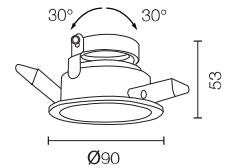

CAPP

CAPP-F IP20

- OVER SIZE : Ø90 X 36 mm.
- SIZE CUT : Ø80 mm,
- LAMPHOLDER : 1 X GU5.3 / GU10
- COLOR : ○ ●
- PRICE : 450 Baht

CAPP-A IP20

- OVER SIZE : Ø90 X 53 mm.
- SIZE CUT : Ø80 mm,
- LAMPHOLDER : 1 X GU5.3 / GU10
- COLOR : ○ ●
- PRICE : 450 Baht