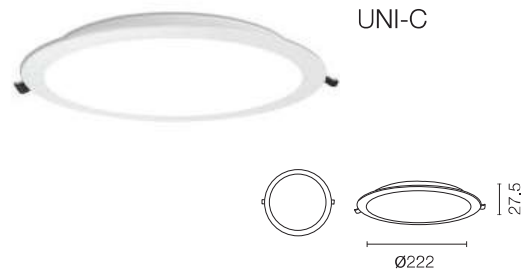

UNI

UNI-A

MATERIAL : Plastic
CCT : 3000K / 6500K
POWER : 9W
LUMEN : 630 lm
BEAM ANGLE : 120°
CRI : 80
SIZE CUT : Ø120 mm.
COLOR : ○
PRICE : 120 Baht

UNI-B

MATERIAL : Plastic
CCT : 3000K / 6500K
POWER : 15W
LUMEN : 1125 lm
BEAM ANGLE : 120°
CRI : 80
SIZE CUT : Ø150 mm.
COLOR : ○
PRICE : 170 Baht

UNI-C

MATERIAL : Plastic
CCT : 3000K / 6500K
POWER : 20W
LUMEN : 1800 lm
BEAM ANGLE : 120°
CRI : 80
SIZE CUT : Ø200 mm.
COLOR : ○
PRICE : 250 Baht

UNI-D

MATERIAL : Plastic
CCT : 3000K / 6500K
POWER : 24W
LUMEN : 2040 lm
BEAM ANGLE : 120°
CRI : 80
SIZE CUT : Ø285 mm.
COLOR : ○
PRICE : 375 Baht