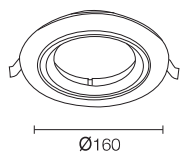

DOWNLIGHT AR111

LENA