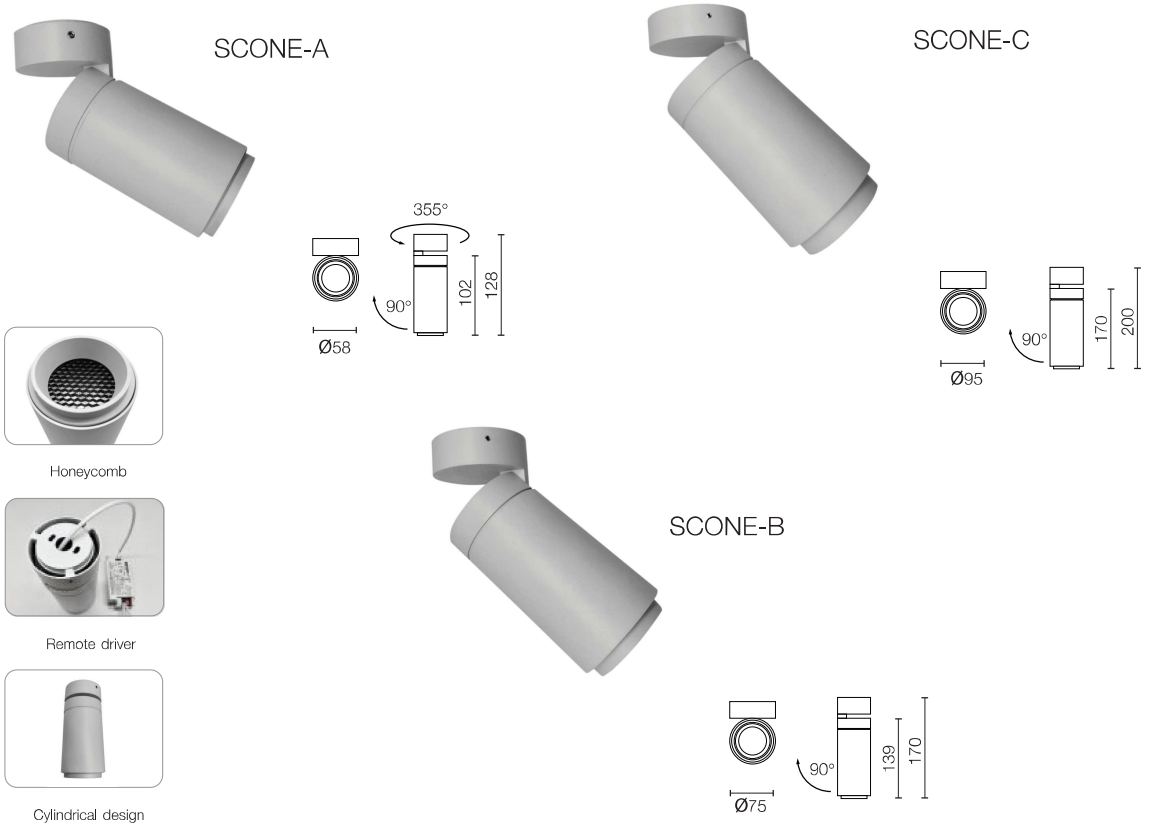

SCONE

SCONE-A IP20

MATERIAL	:	Aluminium die-casted
CCT	:	2700K / 3000K / 4000K
POWER	:	15W
LUMEN	:	1730 - 1902 lm
BEAM ANGLE	:	15° / 25° / 38°
CRI	:	80
COLOR	:	○ ●
PRICE	:	3,550 Baht

SCONE-B IP20

MATERIAL	:	Aluminium die-casted
CCT	:	2700K / 3000K / 4000K
POWER	:	21W
LUMEN	:	2420 - 2660 lm
BEAM ANGLE	:	15° / 25° / 38°
CRI	:	80
COLOR	:	○ ●
PRICE	:	3,800 Baht

SCONE-C IP20

MATERIAL	:	Aluminium die-casted
CCT	:	2700K / 3000K / 4000K
POWER	:	33W
LUMEN	:	3750 - 4011 lm
BEAM ANGLE	:	15° / 25° / 38°
CRI	:	80
COLOR	:	○ ●
PRICE	:	5,500 Baht