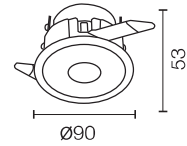

DOWNLIGHT MR16

HEIDI

HEIDI IP20

OVER SIZE	:	Ø90 X 53 mm.
SIZE CUT	:	Ø80 mm.
LAMPHOLDER	:	1 X GU5.3 /GU10
COLOR	:	○ ●
PRICE	:	450 Baht