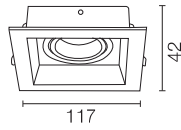

AKRON

AKRON-B

AKRON-A IP20

- OVER SIZE : 117 X 117 X 42 mm.
- SIZE CUT : 105 X 105 mm.
- LAMPHOLDER : 1 X GU5.3 /GU10
- COLOR : ○ ●
- PRICE : 500 Baht

AKRON-B IP20

- OVER SIZE : 221 X 117 X 42
- SIZE CUT : 205 X 105 mm.
- LAMPHOLDER : 2 X GU5.3 /GU10
- COLOR : ○ ●
- PRICE : 800 Baht