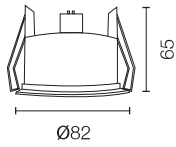

KARLA

KARLA-SQ

KARLA-R IP20

- OVER SIZE : 82 x 65 mm.
- SIZE CUT : 75 mm.
- LAMPHOLDER : 1 X GU5.3 / GU10
- COLOR : ○ ●
- PRICE : 420 Baht

KARLA-SQ IP20

- OVER SIZE : 80 X 80 X 40 mm.
- SIZE CUT : 75 X 75 mm.
- LAMPHOLDER : 1 X GU5.3 / GU10
- COLOR : ○ ●
- PRICE : 420 Baht