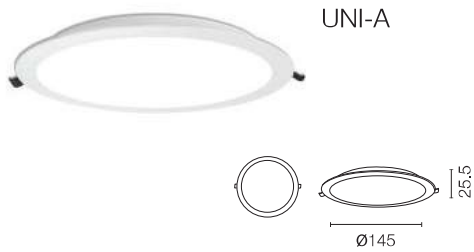

UNI

UNI-A

MATERIAL : Plastic
CCT : 3000K / 6500K
POWER : 9W
LUMEN : 630 lm
BEAM ANGLE : 120°
CRI : 80
SIZE CUT : Ø120 mm.
COLOR : ○
PRICE : 120 Baht

UNI-B

MATERIAL : Plastic
CCT : 3000K / 6500K
POWER : 15W
LUMEN : 1125 lm
BEAM ANGLE : 120°
CRI : 80
SIZE CUT : Ø150 mm.
COLOR : ○
PRICE : 170 Baht

UNI-C

MATERIAL : Plastic
CCT : 3000K / 6500K
POWER : 20W
LUMEN : 1800 lm
BEAM ANGLE : 120°
CRI : 80
SIZE CUT : Ø200 mm.
COLOR : ○
PRICE : 250 Baht

UNI-D

MATERIAL : Plastic
CCT : 3000K / 6500K
POWER : 24W
LUMEN : 2040 lm
BEAM ANGLE : 120°
CRI : 80
SIZE CUT : Ø285 mm.
COLOR : ○
PRICE : 375 Baht