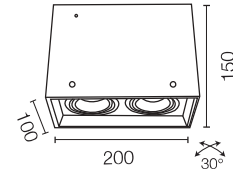

COSIMO-A1 IP20

- OVER SIZE : 100 X 100 X 150 mm.
- LAMPHOLDER : 1 X GU5.3 /GU10
- COLOR : ○ ●
- PRICE : 900 Baht

COSIMO-A2 IP20

- OVER SIZE : 200 X 100 X 150 mm.
- LAMPHOLDER : 2 X GU5.3 /GU10
- COLOR : ○ ●
- PRICE : 1,400 Baht