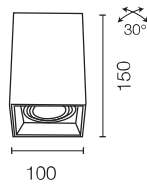

COSIMO

COSIMO-A1

COSIMO-A2

COSIMO-A1 IP20

- OVER SIZE : 100 X 100 X 150 mm.
- LAMPHOLDER : 1 X GU5.3 /GU10
- COLOR : ○ ●
- PRICE : 900 Baht

COSIMO-A2 IP20

- OVER SIZE : 200 X 100 X 150 mm.
- LAMPHOLDER : 2 X GU5.3 /GU10
- COLOR : ○ ●
- PRICE : 1,400 Baht