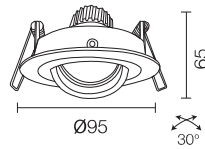

ESSAY

ESSAY-B

ESSAY-A IP20

OVER SIZE	:	Ø95 X 65 mm.
SIZE CUT	:	Ø83 mm.
LAMPHOLDER	:	1 X GU5,3
COLOR	:	○ ●
PRICE	:	540 Baht

ESSAY-B IP20

OVER SIZE	:	Ø95 X 95 mm.
SIZE CUT	:	Ø83 mm.
LAMPHOLDER	:	1 X GU5,3
COLOR	:	○ ●
PRICE	:	720 Baht