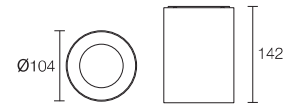

AISLE-A

MATERIAL	: Aluminium die-casted
CCT	: 2700K / 3000K / 4000K / 5000K
POWER	: 15W
LUMEN	: 930 lm
BEAM ANGLE	: 15° / 24° / 36°
CRI	: >90
COLOR	: ○
PRICE	: 2,700 Baht

AISLE-B

MATERIAL	: Aluminium die-casted
CCT	: 2700K / 3000K / 4000K / 5000K
POWER	: 25W / 30W
LUMEN	: 1550 / 1860 lm
BEAM ANGLE	: 15° / 24° / 36°
CRI	: >90
COLOR	: ○
PRICE	: 25W 3,300 Baht
	: 30W 3,500 Baht