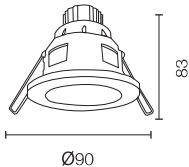

SONA

Enhanced visual comfort & easy relamping

SONA-R IP20

- OVER SIZE : Ø90 X 83 mm.
- SIZE CUT : Ø83 mm.
- LAMPHOLDER : 1 X GU5,3
- COLOR : ○ ●
- PRICE : 600 Baht

SONA-SQ IP20

- OVER SIZE : 90 X 90 X 83 mm.
- SIZE CUT : 76 X 76 mm.
- LAMPHOLDER : 1 X GU5,3
- COLOR : ○ ●
- PRICE : 600 Baht