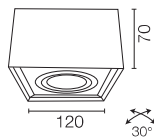

COLE

COLE-B

COLE-A IP20

OVER SIZE	:	120 X 120 X 70 mm.
LAMPHOLDER	:	1 X GU5.3 /GU10
COLOR	:	○
PRICE	:	900 Baht

COLE-B IP20

OVER SIZE	:	190 X 100 X 70 mm.
LAMPHOLDER	:	2 X GU5.3 /GU10
COLOR	:	○
PRICE	:	1,400 Baht