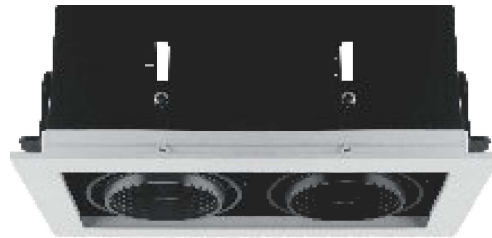

LIVARNO-A2

LIVARNO-A1 IP20

OVER SIZE	:	109 X 109 X 80 mm.
SIZE CUT	:	100 X 100 mm.
LAMPHOLDER	:	1 X GU5,3 / GU10
COLOR	:	○ ●
PRICE	:	650 Baht

LIVARNO-A2 IP20

OVER SIZE	:	195 X 109 X 80 mm.
SIZE CUT	:	190 X 100 mm.
LAMPHOLDER	:	2 X GU5,3 / GU10
COLOR	:	○ ●
PRICE	:	1,150 Baht