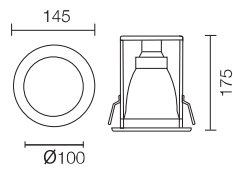

ZIA

ZIA-6

ZIA-4 IP20

OVER SIZE	:	145 x 175 mm.
SIZE CUT	:	Ø100 mm.
LAMPHOLDER	:	1 x E27
COLOR	:	○
PRICE	:	95 Baht

ZIA-6 IP20

OVER SIZE	:	178 x 177 mm.
SIZE CUT	:	Ø140 mm.
LAMPHOLDER	:	1 x E27
COLOR	:	○
PRICE	:	145 Baht