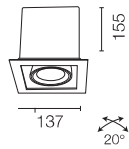

LILIT

LILIT-B

LILIT-A IP20

- OVER SIZE : 137 x 137 x 155 mm.
- SIZE CUT : 115 x 115 mm.
- LAMPHOLDER : 1 x E27
- COLOR : ○ ●
- PRICE : 890 Baht

LILIT-B IP20

- OVER SIZE : 243 x 137 x 155 mm.
- SIZE CUT : 210 x 115 mm.
- LAMPHOLDER : 2 x E27
- COLOR : ○ ●
- PRICE : 1,380 Baht