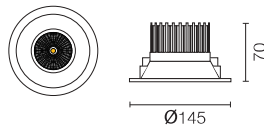

VIRGO

VIRGO-B

VIRGO-A IP44 220/240V

MATERIAL	:	Aluminium die-casted
CCT	:	2700K / 3000K / 4000K / 5000K
POWER	:	11W / 15W
LUMEN	:	1069 - 1556 lm
BEAM ANGLE	:	95°
CRI	:	80
SIZE CUT	:	Ø135 mm.
COLOR	:	○ ●
PRICE	:	11W 1,900 Baht
	:	15W 2,100 Baht

VIRGO-B IP44 220/240V

MATERIAL	:	Aluminium die-casted
CCT	:	2700K / 3000K / 4000K / 5000K
POWER	:	21W / 25W / 33W
LUMEN	:	2171 - 3146 lm
BEAM ANGLE	:	95°
CRI	:	80
SIZE CUT	:	Ø144 mm.
COLOR	:	○ ●
PRICE	:	21W 2,650 Baht
	:	25W 2,800 Baht
	:	33W 3,000 Baht