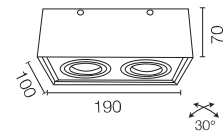

COLE-A IP20

OVER SIZE	:	120 X 120 X 70 mm.
LAMPHOLDER	:	1 X GU5.3 /GU10
COLOR	:	○
PRICE	:	900 Baht

COLE-B IP20

OVER SIZE	:	190 X 100 X 70 mm.
LAMPHOLDER	:	2 X GU5.3 /GU10
COLOR	:	○
PRICE	:	1,400 Baht