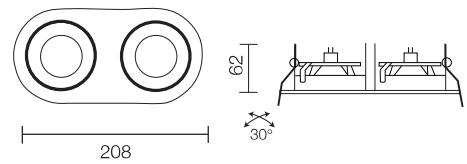

OLGA-A IP20

OVER SIZE	:	Ø108 X 80 mm.
SIZE CUT	:	Ø100 mm.
LAMPHOLDER	:	1 X GU10
COLOR	:	○ ●
PRICE	:	720 Baht

OLGA-B IP20

OVER SIZE	:	208 X 108 X 80
SIZE CUT	:	200 X 100 mm.
LAMPHOLDER	:	2 X GU10
COLOR	:	○ ●
PRICE	:	1,350 Baht