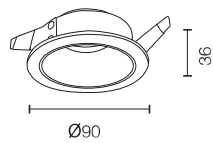

CAPP

CAPP-F IP20

- OVER SIZE : Ø90 X 36 mm.
- SIZE CUT : Ø80 mm,
- LAMPHOLDER : 1 X GU5.3 / GU10
- COLOR : ○ ●
- PRICE : 450 Baht

CAPP-A IP20

- OVER SIZE : Ø90 X 53 mm.
- SIZE CUT : Ø80 mm,
- LAMPHOLDER : 1 X GU5.3 / GU10
- COLOR : ○ ●
- PRICE : 450 Baht