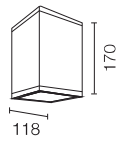

GLASSCO

GLASSCO-R

GLASSCO-SQ IP55

OVER SIZE	:	118 x 118 x 170 mm.
LAMPHOLDER	:	1 x E27
COLOR	:	○ ● ●
PRICE	:	1,700 Baht

GLASSCO-R IP55

OVER SIZE	:	Ø108 x 170 mm.
LAMPHOLDER	:	1 x E27
COLOR	:	○ ● ●
PRICE	:	1,800 Baht