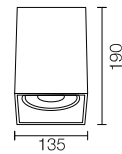

GANER

GANER-R6

GANER-SQ6

GANER-R4 IP20

- OVER SIZE : Ø140 x 155 mm.
- LAMPHOLDER : 1 x E27
- COLOR : ○ ●
- PRICE : 220 Baht

GANER-SQ4 IP20

- OVER SIZE : 135 x 135 x 190 mm.
- LAMPHOLDER : 1 x E27
- COLOR : ○ ●
- PRICE : 300 Baht

GANER-R6 IP20

- OVER SIZE : Ø190 x 200 mm.
- LAMPHOLDER : 1 x E27
- COLOR : ○ ●
- PRICE : 350 Baht

GANER-SQ6 IP20

- OVER SIZE : 185 x 185 x 235 mm.
- LAMPHOLDER : 1 x E27
- COLOR : ○ ●
- PRICE : 420 Baht