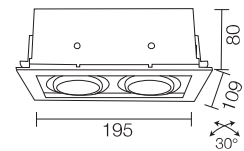

## LIVARNO-A1 IP20

OVER SIZE	:	109 X 109 X 80 mm.
SIZE CUT	:	100 X 100 mm.
LAMPHOLDER	:	1 X GU5,3 / GU10
COLOR	:	○ ●
PRICE	:	650 Baht