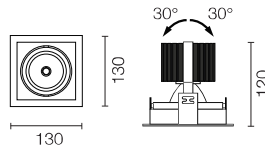

HAMPTON

HAMPTON-B

HAMPTON-A

- MATERIAL : Cold steel, Powder coated
- CCT : 2700K / 3000K / 4000K / 5000K
- POWER : 25W / 33W / 42W
- LUMEN : 2532 - 4797 lm
- BEAM ANGLE : 14° / 24° / 38° / 60°
- CRI : 80
- SIZE CUT : 117 x 117 mm.
- COLOR : ○ ●
- PRICE : 25W 3,700 Baht
- : 33W 4,100 Baht
- : 42W 4,600 Baht

HAMPTON-B

- MATERIAL : Cold steel, Powder coated
- CCT : 2700K / 3000K / 4000K / 5000K
- POWER : 50W / 66W / 84W
- LUMEN : 5064 - 9594 lm
- BEAM ANGLE : 14° / 24° / 38° / 60°
- CRI : 80
- SIZE CUT : 117 x 232 mm.
- COLOR : ○ ●
- PRICE : 50W 7,000 Baht
- : 66W 7,800 Baht
- : 84W 8,800 Baht