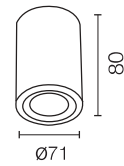

HILLS-A IP20

OVER SIZE	:	Ø71 X 152 mm.
LAMPHOLDER	:	1 x GU5.3 /GU10
COLOR	:	○ ●
PRICE	:	750 Baht

HILLS-B IP20

OVER SIZE	:	Ø71 X 80 mm.
LAMPHOLDER	:	1 x GU5.3 /GU10
COLOR	:	○ ●
PRICE	:	600 Baht