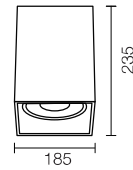

GANER-R4 IP20

- OVER SIZE : Ø140 x 155 mm.
- LAMPHOLDER : 1 x E27
- COLOR : ○ ●
- PRICE : 220 Baht

GANER-SQ4 IP20

- OVER SIZE : 135 x 135 x 190 mm.
- LAMPHOLDER : 1 x E27
- COLOR : ○ ●
- PRICE : 300 Baht

GANER-R6 IP20

- OVER SIZE : Ø190 x 200 mm.
- LAMPHOLDER : 1 x E27
- COLOR : ○ ●
- PRICE : 350 Baht

GANER-SQ6 IP20

- OVER SIZE : 185 x 185 x 235 mm.
- LAMPHOLDER : 1 x E27
- COLOR : ○ ●
- PRICE : 420 Baht