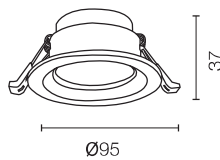

JENNA IP44

- OVER SIZE : Ø95 X 37 mm.
- SIZE CUT : Ø80 mm.
- LAMPHOLDER : 1 X GU5.3 /GU10
- COLOR : ○ ●
- PRICE : 390 Baht