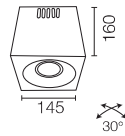

COSIMO

COSIMO-B2

COSIMO-B1 IP20

OVER SIZE	:	145 x 145 x 160 mm.
LAMPHOLDER	:	1 x G53
COLOR	:	○ ●
PRICE	:	1,200 Baht

COSIMO-B2 IP20

OVER SIZE	:	280 x 145 x 160 mm.
LAMPHOLDER	:	2 x G53
COLOR	:	○ ●
PRICE	:	1,800 Baht