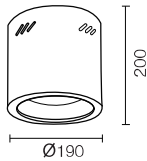

GANER

GANER-SQ6

GANER-R4 IP20

- OVER SIZE : Ø140 x 155 mm.
- LAMPHOLDER : 1 x E27
- COLOR : ○ ●
- PRICE : 220 Baht

GANER-SQ4 IP20

- OVER SIZE : 135 x 135 x 190 mm.
- LAMPHOLDER : 1 x E27
- COLOR : ○ ●
- PRICE : 300 Baht

GANER-R6 IP20

- OVER SIZE : Ø190 x 200 mm.
- LAMPHOLDER : 1 x E27
- COLOR : ○ ●
- PRICE : 350 Baht

GANER-SQ6 IP20

- OVER SIZE : 185 x 185 x 235 mm.
- LAMPHOLDER : 1 x E27
- COLOR : ○ ●
- PRICE : 420 Baht