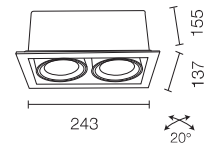

LILIT-A IP20

- OVER SIZE : 137 x 137 x 155 mm.
- SIZE CUT : 115 x 115 mm.
- LAMPHOLDER : 1 x E27
- COLOR : ○ ●
- PRICE : 890 Baht

LILIT-B IP20

- OVER SIZE : 243 x 137 x 155 mm.
- SIZE CUT : 210 x 115 mm.
- LAMPHOLDER : 2 x E27
- COLOR : ○ ●
- PRICE : 1,380 Baht