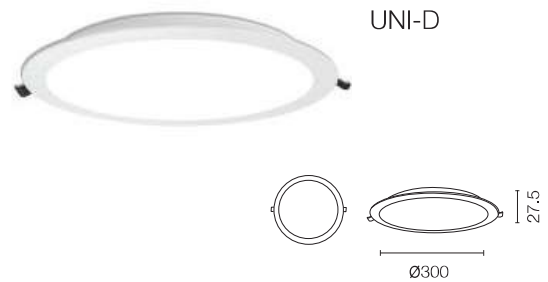

UNI

UNI-A

MATERIAL : Plastic
CCT : 3000K / 6500K
POWER : 9W
LUMEN : 630 lm
BEAM ANGLE : 120°
CRI : 80
SIZE CUT : Ø120 mm.
COLOR : ○
PRICE : 120 Baht

UNI-B

MATERIAL : Plastic
CCT : 3000K / 6500K
POWER : 15W
LUMEN : 1125 lm
BEAM ANGLE : 120°
CRI : 80
SIZE CUT : Ø150 mm.
COLOR : ○
PRICE : 170 Baht

UNI-C

MATERIAL : Plastic
CCT : 3000K / 6500K
POWER : 20W
LUMEN : 1800 lm
BEAM ANGLE : 120°
CRI : 80
SIZE CUT : Ø200 mm.
COLOR : ○
PRICE : 250 Baht

UNI-D

MATERIAL : Plastic
CCT : 3000K / 6500K
POWER : 24W
LUMEN : 2040 lm
BEAM ANGLE : 120°
CRI : 80
SIZE CUT : Ø285 mm.
COLOR : ○
PRICE : 375 Baht