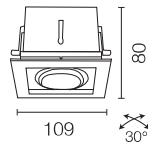

LIVARNO-A2