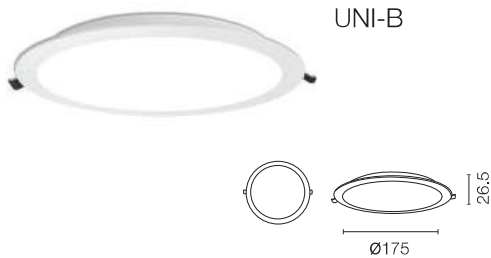

UNI

UNI-A

MATERIAL : Plastic
CCT : 3000K / 6500K
POWER : 9W
LUMEN : 630 lm
BEAM ANGLE : 120°
CRI : 80
SIZE CUT : Ø120 mm.
COLOR : ○
PRICE : 120 Baht

UNI-B

MATERIAL : Plastic
CCT : 3000K / 6500K
POWER : 15W
LUMEN : 1125 lm
BEAM ANGLE : 120°
CRI : 80
SIZE CUT : Ø150 mm.
COLOR : ○
PRICE : 170 Baht

UNI-C

MATERIAL : Plastic
CCT : 3000K / 6500K
POWER : 20W
LUMEN : 1800 lm
BEAM ANGLE : 120°
CRI : 80
SIZE CUT : Ø200 mm.
COLOR : ○
PRICE : 250 Baht

UNI-D

MATERIAL : Plastic
CCT : 3000K / 6500K
POWER : 24W
LUMEN : 2040 lm
BEAM ANGLE : 120°
CRI : 80
SIZE CUT : Ø285 mm.
COLOR : ○
PRICE : 375 Baht