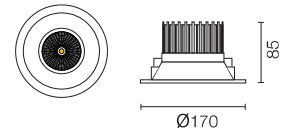

VIRGO-A IP44 220/240V

MATERIAL	:	Aluminium die-casted
CCT	:	2700K / 3000K / 4000K / 5000K
POWER	:	11W / 15W
LUMEN	:	1069 - 1556 lm
BEAM ANGLE	:	95°
CRI	:	80
SIZE CUT	:	Ø135 mm.
COLOR	:	○ ●
PRICE	:	11W 1,900 Baht
	:	15W 2,100 Baht

VIRGO-B IP44 220/240V

MATERIAL	:	Aluminium die-casted
CCT	:	2700K / 3000K / 4000K / 5000K
POWER	:	21W / 25W / 33W
LUMEN	:	2171 - 3146 lm
BEAM ANGLE	:	95°
CRI	:	80
SIZE CUT	:	Ø144 mm.
COLOR	:	○ ●
PRICE	:	21W 2,650 Baht
	:	25W 2,800 Baht
	:	33W 3,000 Baht