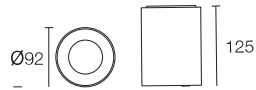

AISLE

AISLE-A

AISLE-B

AISLE-A

MATERIAL	: Aluminium die-casted
CCT	: 2700K / 3000K / 4000K / 5000K
POWER	: 15W
LUMEN	: 930 lm
BEAM ANGLE	: 15° / 24° / 36°
CRI	: >90
COLOR	: ○
PRICE	: 2,700 Baht

AISLE-B

MATERIAL	: Aluminium die-casted
CCT	: 2700K / 3000K / 4000K / 5000K
POWER	: 25W / 30W
LUMEN	: 1550 / 1860 lm
BEAM ANGLE	: 15° / 24° / 36°
CRI	: >90
COLOR	: ○
PRICE	: 25W 3,300 Baht
	: 30W 3,500 Baht