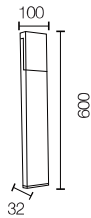

DIMENSION (mm)