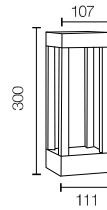

DIMENSION (mm)